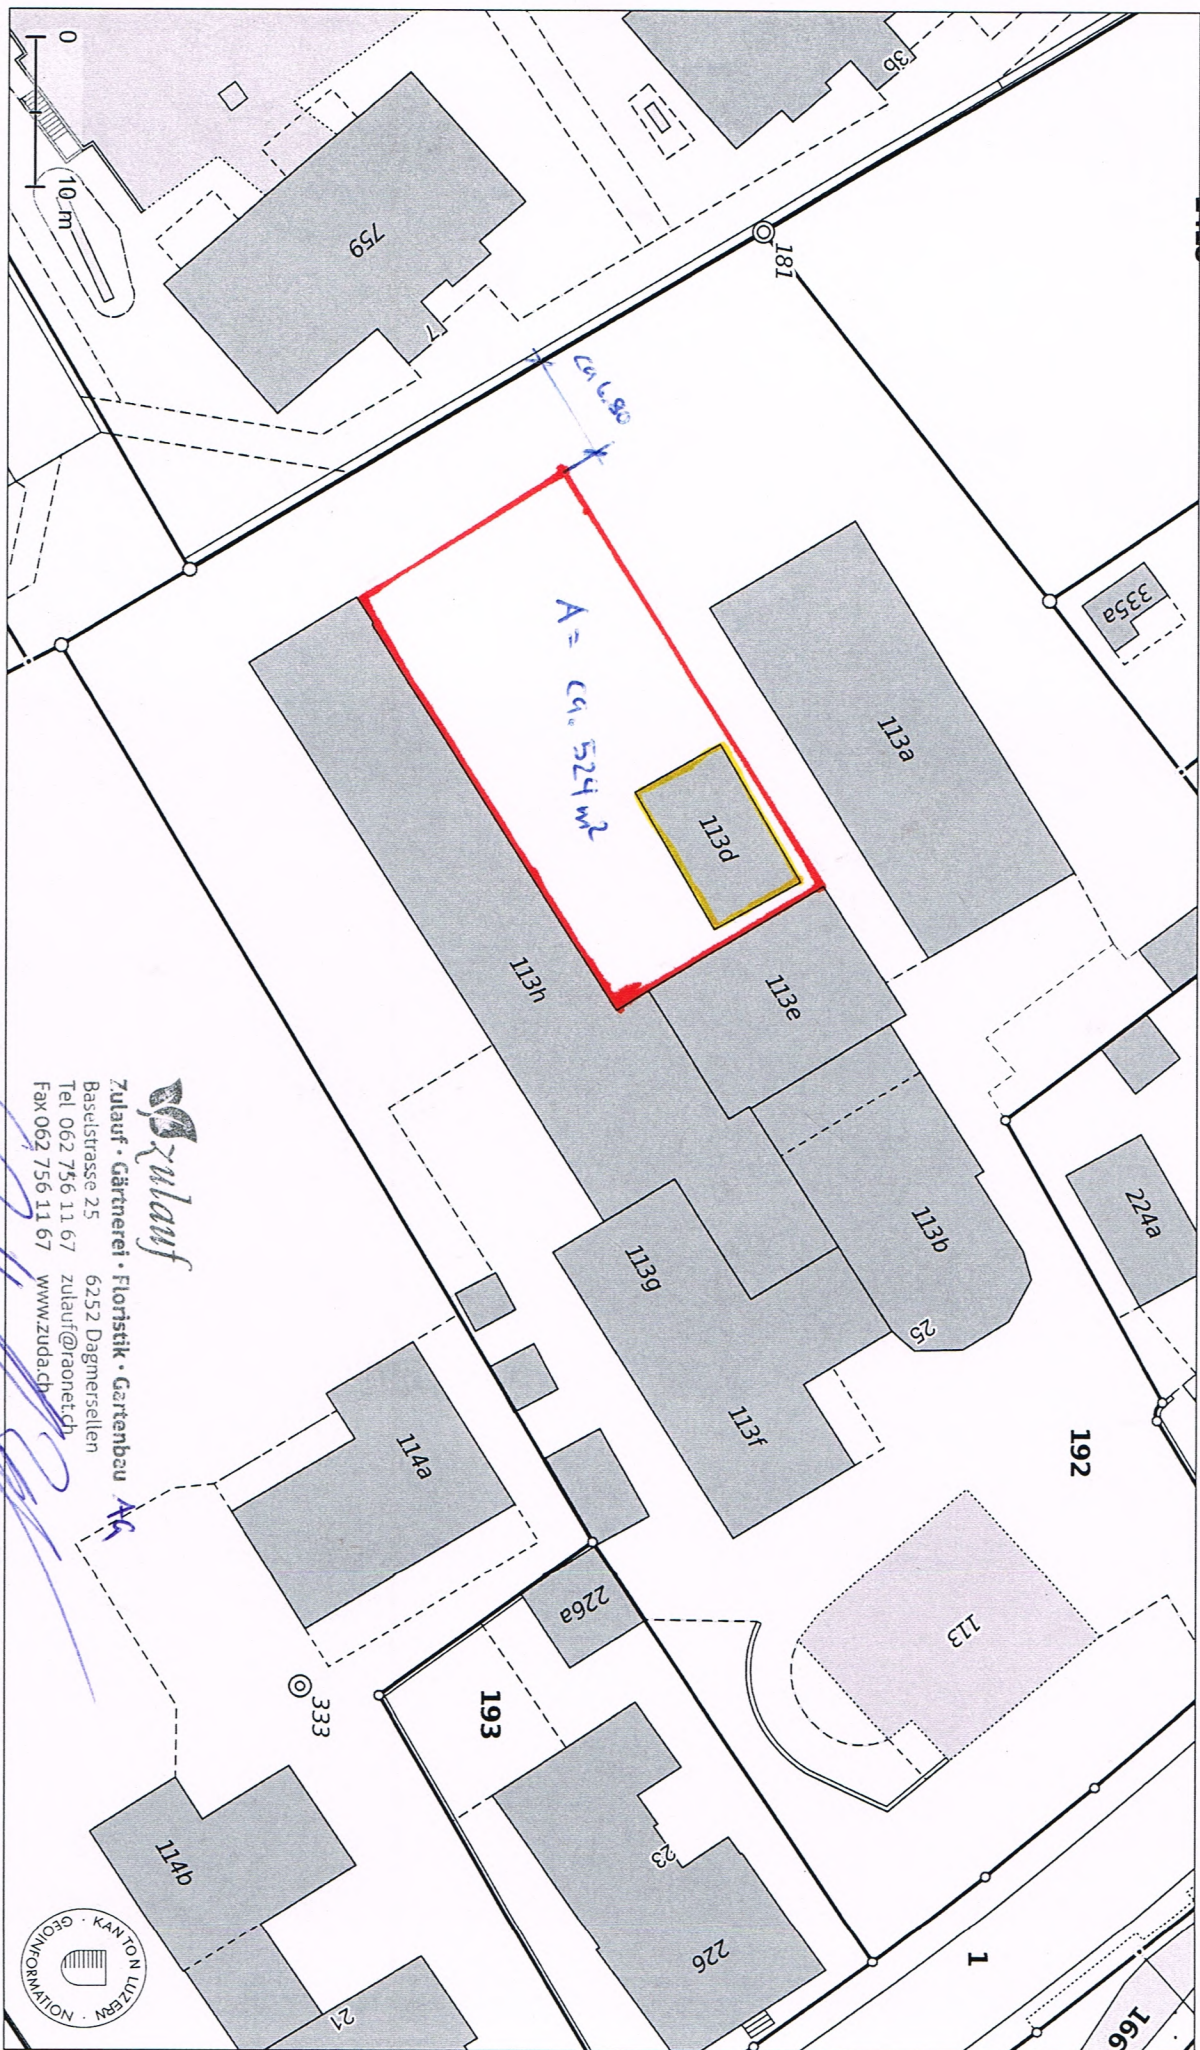

# Grundbuchplan (amtliche Vermessung)

Ausdruck geoportal.lu.ch

09.11.2024

SITUATIONSPLAN

1:500

**Zulauf**  
 Zulauf · Gärtnerei · Floristik · Gartenbau AG  
 Baselstrasse 25 6252 Dagmersellen  
 Tel 062 756 11 67 zulauf@raonetch  
 Fax 062 756 11 67 www.zuda.ch

Kartenzentrum: 2'641'433E 1'229'454N

**NEU**  
**ABBRUCH**

© Kanton Luzern  
Für Richtigkeit und Vollständigkeit der Daten wird keine Haftung übernommen.  
Verbindlich sind einzig die von der zuständigen Stelle abgegebenen Pläne. Massstabsabweichungen in der Karte sind möglich.